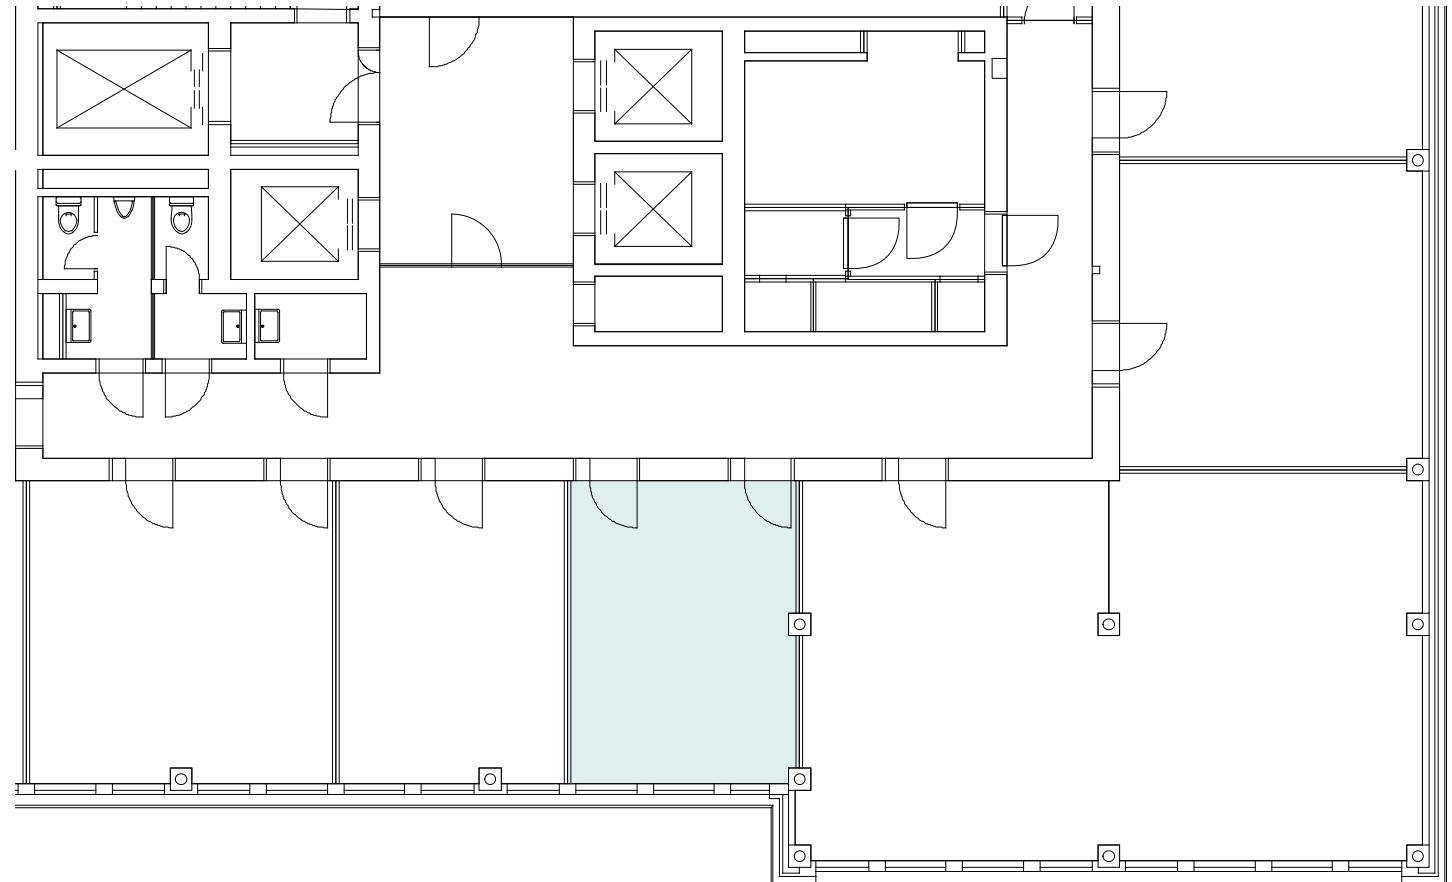

1. OG

Objekt-Nr. 03516.01.0123

Fläche m² 22.88 m²

Adresse Theaterstrasse 17,
8400 Winterthur

Nutzung Büro / Meetingraum

Ausbau Ausgebaut

Beratung und Vermietung

Wincasa AG | Mixed-Use Site Management
T +41 44 403 28 30 | info@turmareal.ch

0m 5m 10m 15m

Die ausgewiesenen Mietflächen basieren auf der SIA Dokumentation d 0165 und werden aus der Summe der Raumflächen, der nicht tragenden Konstruktionsflächen und allfälligen Zuschlagsflächen (zur nicht exklusiven Nutzung) ermittelt. Änderungen und Abweichungen gegenüber den publizierten Angaben bleiben ausdrücklich vorbehalten.