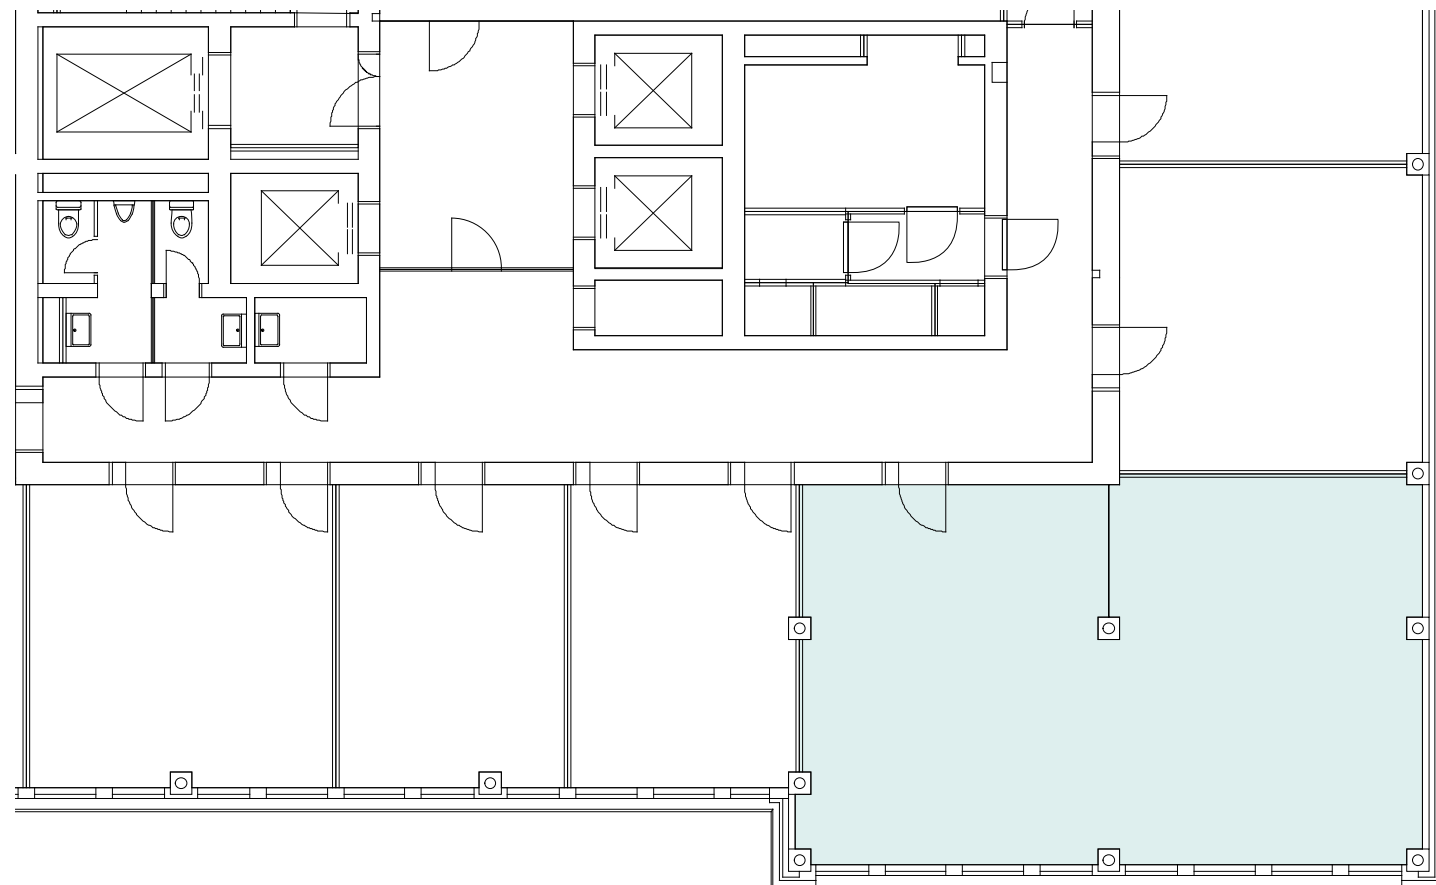

1. OG

Objekt-Nr. 03516.01.0124

Fläche m² 78.05 m²

Adresse Theaterstrasse 17,
8400 Winterthur

Nutzung Büro / Meetingraum

Ausbau Ausgebaut

Beratung und Vermietung

Wincasa AG | Mixed-Use Site Management
T +41 44 403 28 30 | info@turmareal.ch

0m 5m 10m 15m

Die ausgewiesenen Mietflächen basieren auf der SIA Dokumentation d 0165 und werden aus der Summe der Raumflächen, der nicht tragenden Konstruktionsflächen und allfälligen Zuschlagsflächen (zur nicht exklusiven Nutzung) ermittelt. Änderungen und Abweichungen gegenüber den publizierten Angaben bleiben ausdrücklich vorbehalten.