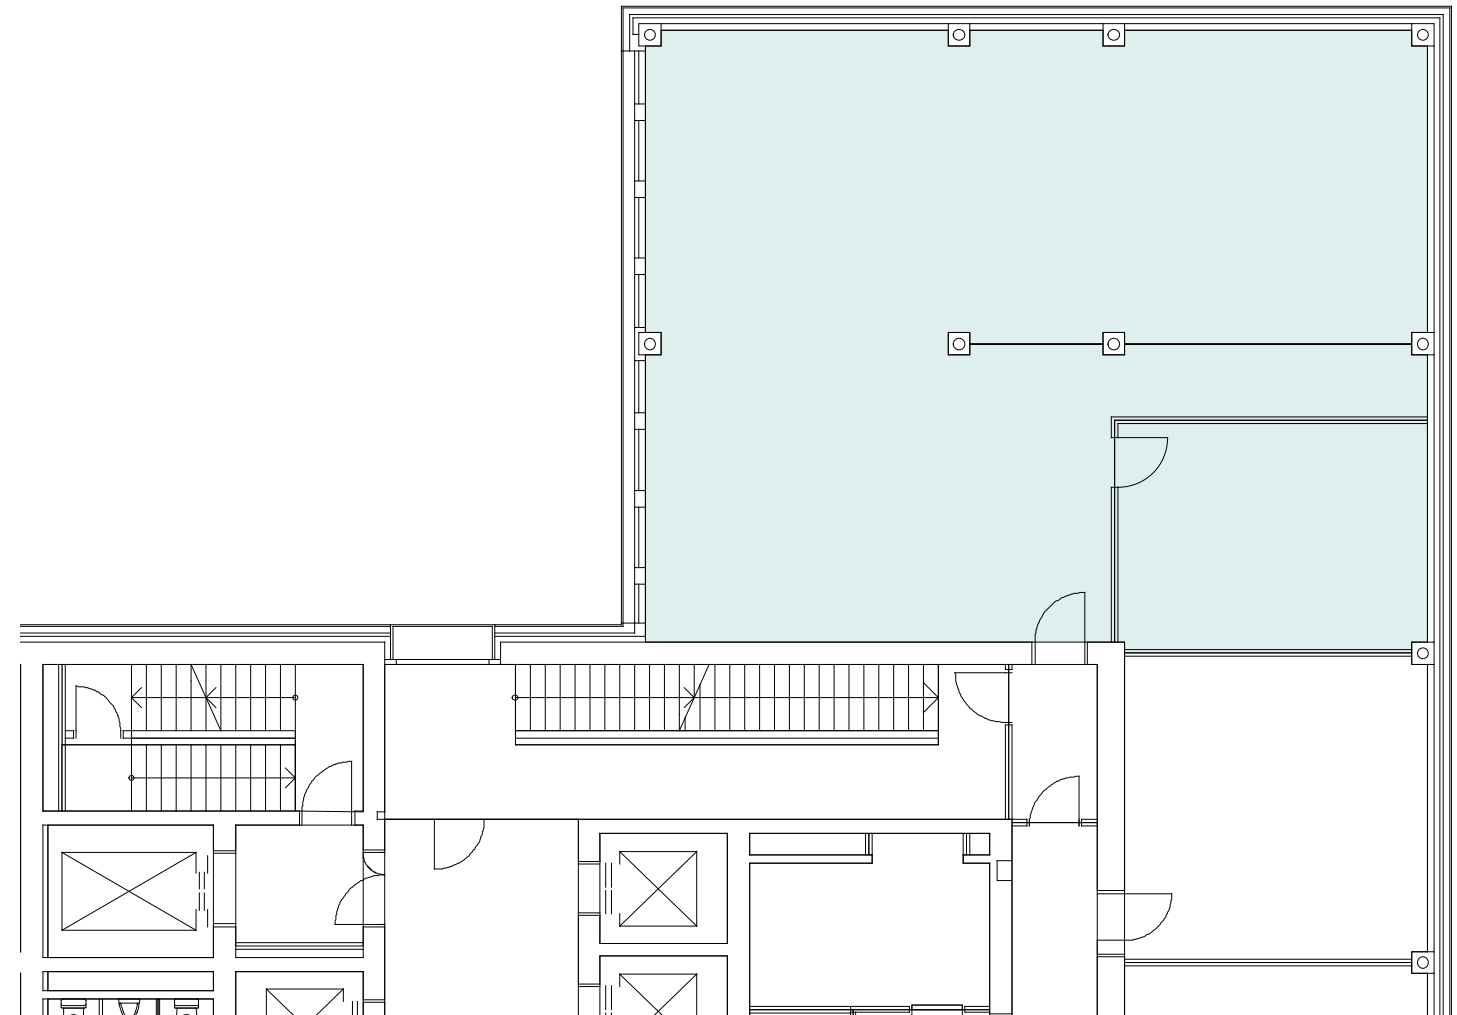

1. OG

Objekt-Nr. 03516.01.0125

Fläche m² 157.00 m²

Adresse Theaterstrasse 17,
8400 Winterthur

Nutzung Büro

Ausbau Grundausbau

Beratung und Vermietung

Wincasa AG | Mixed-Use Site Management
T +41 44 403 28 30 | info@turmareal.ch

0m 5m 10m 15m

Die ausgewiesenen Mietflächen basieren auf der SIA Dokumentation d 0165 und werden aus der Summe der Raumflächen, der nicht tragenden Konstruktionsflächen und allfälligen Zuschlagsflächen (zur nicht exklusiven Nutzung) ermittelt. Änderungen und Abweichungen gegenüber den publizierten Angaben bleiben ausdrücklich vorbehalten.